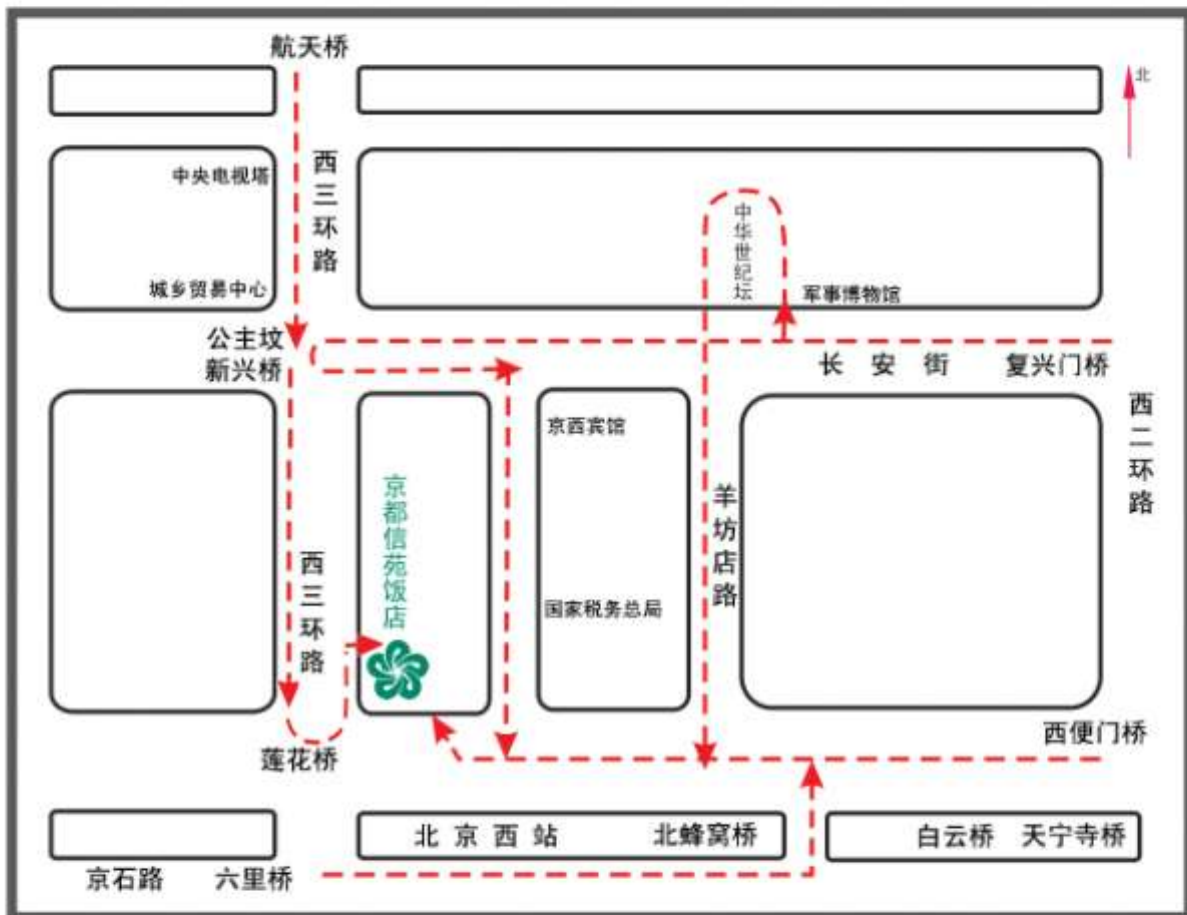

京都信苑饭店

Beijing Xinyuan Hotel

京都信苑饭店行车路线图

中国北京海淀区什坊院6号 100036 No. Shifangyuan, Haidian District Beijing 100036, China.
 Tel: (8610) 63901166 Fax: (8610) 63968680 http: \\www.telehotels.net.cn Email: xy@xinyuanhotel.com.cn

- 驾车如由北向南行驶，过航天桥即走辅路，直行在莲花桥下左转掉头即到。
 可乘公交线路 300、特8、323、937、1、4、57、52、运通103 公主坟南站下车南行步行200米。